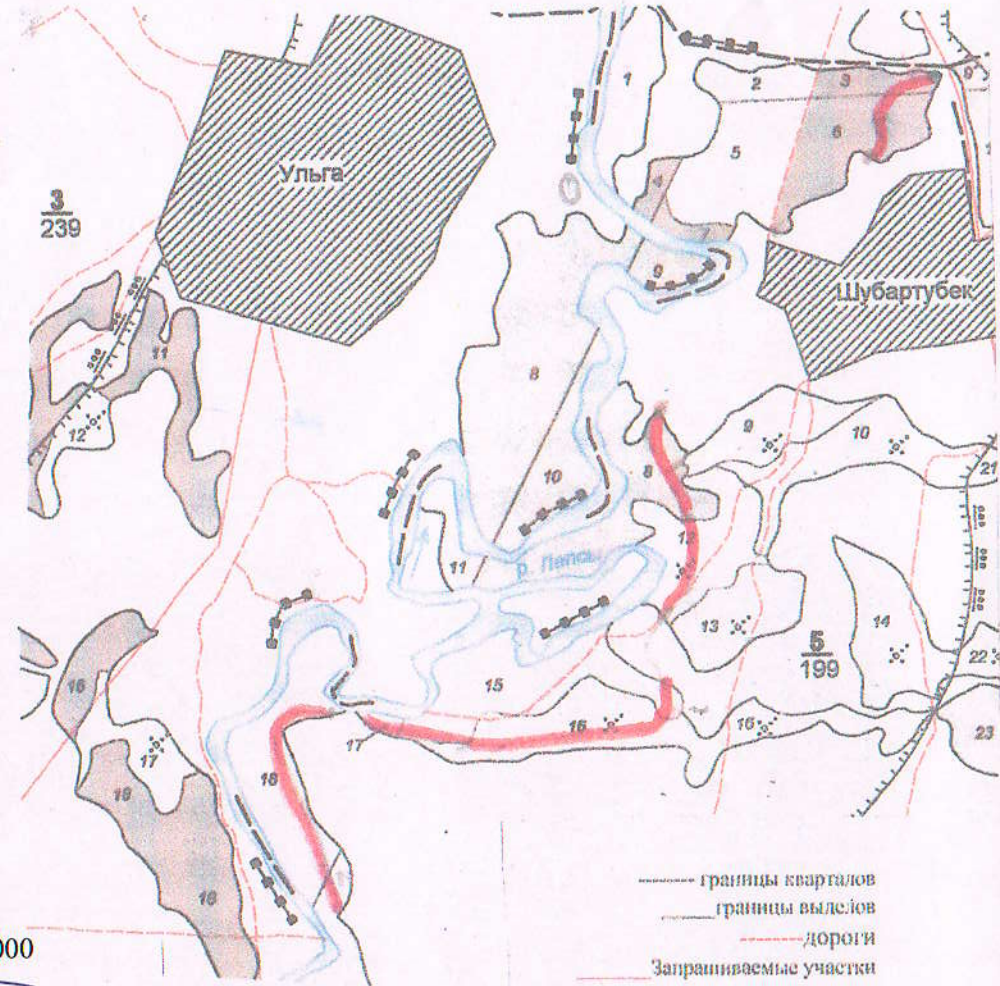

«Утверждаю»

Директор КГУ

«Борлитобинское лесное хозяйство»

А. Урынбаев

2026 год

Выкопировка
из планшета Кураксуского лесничества КГУ «Борлитобинское лесное хозяйство»

- границы кварталов
- границы выделов
- дороги
- Запраниваемые участки

Масштаб 1: 25000

Главный инженер

Е.Барлыкбаев