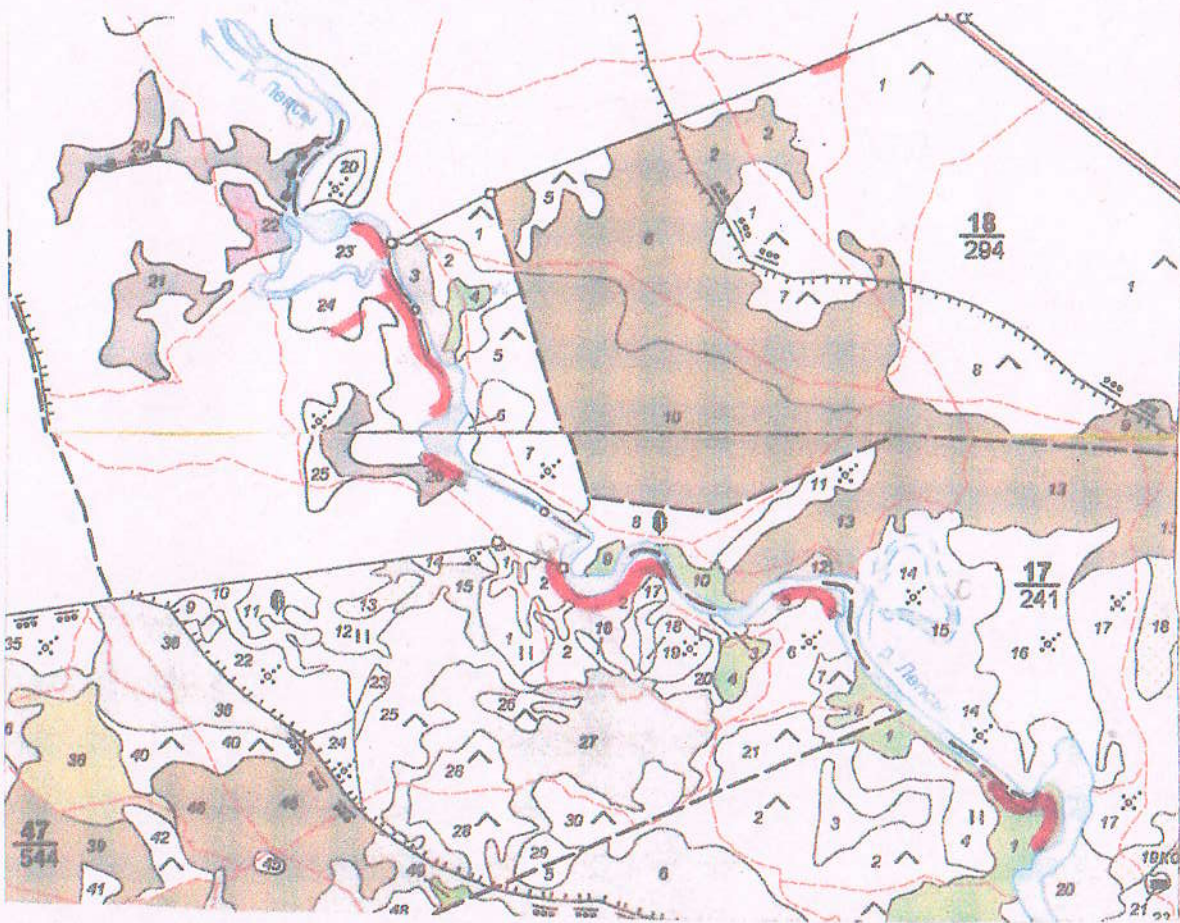

«Утверждаю»

Директор КГУ

«Борлитобинское лесное хозяйство»

А. Урынбаев

2026 год

Выкопировка
из планшета Кураксуского лесничества КГУ «Борлитобинское лесное хозяйство»

- границы кварталов
- границы выделов
- дороги
- Запраниваемые участки

Масштаб 1: 25000

Главный инженер

Е.Барлыкбаев