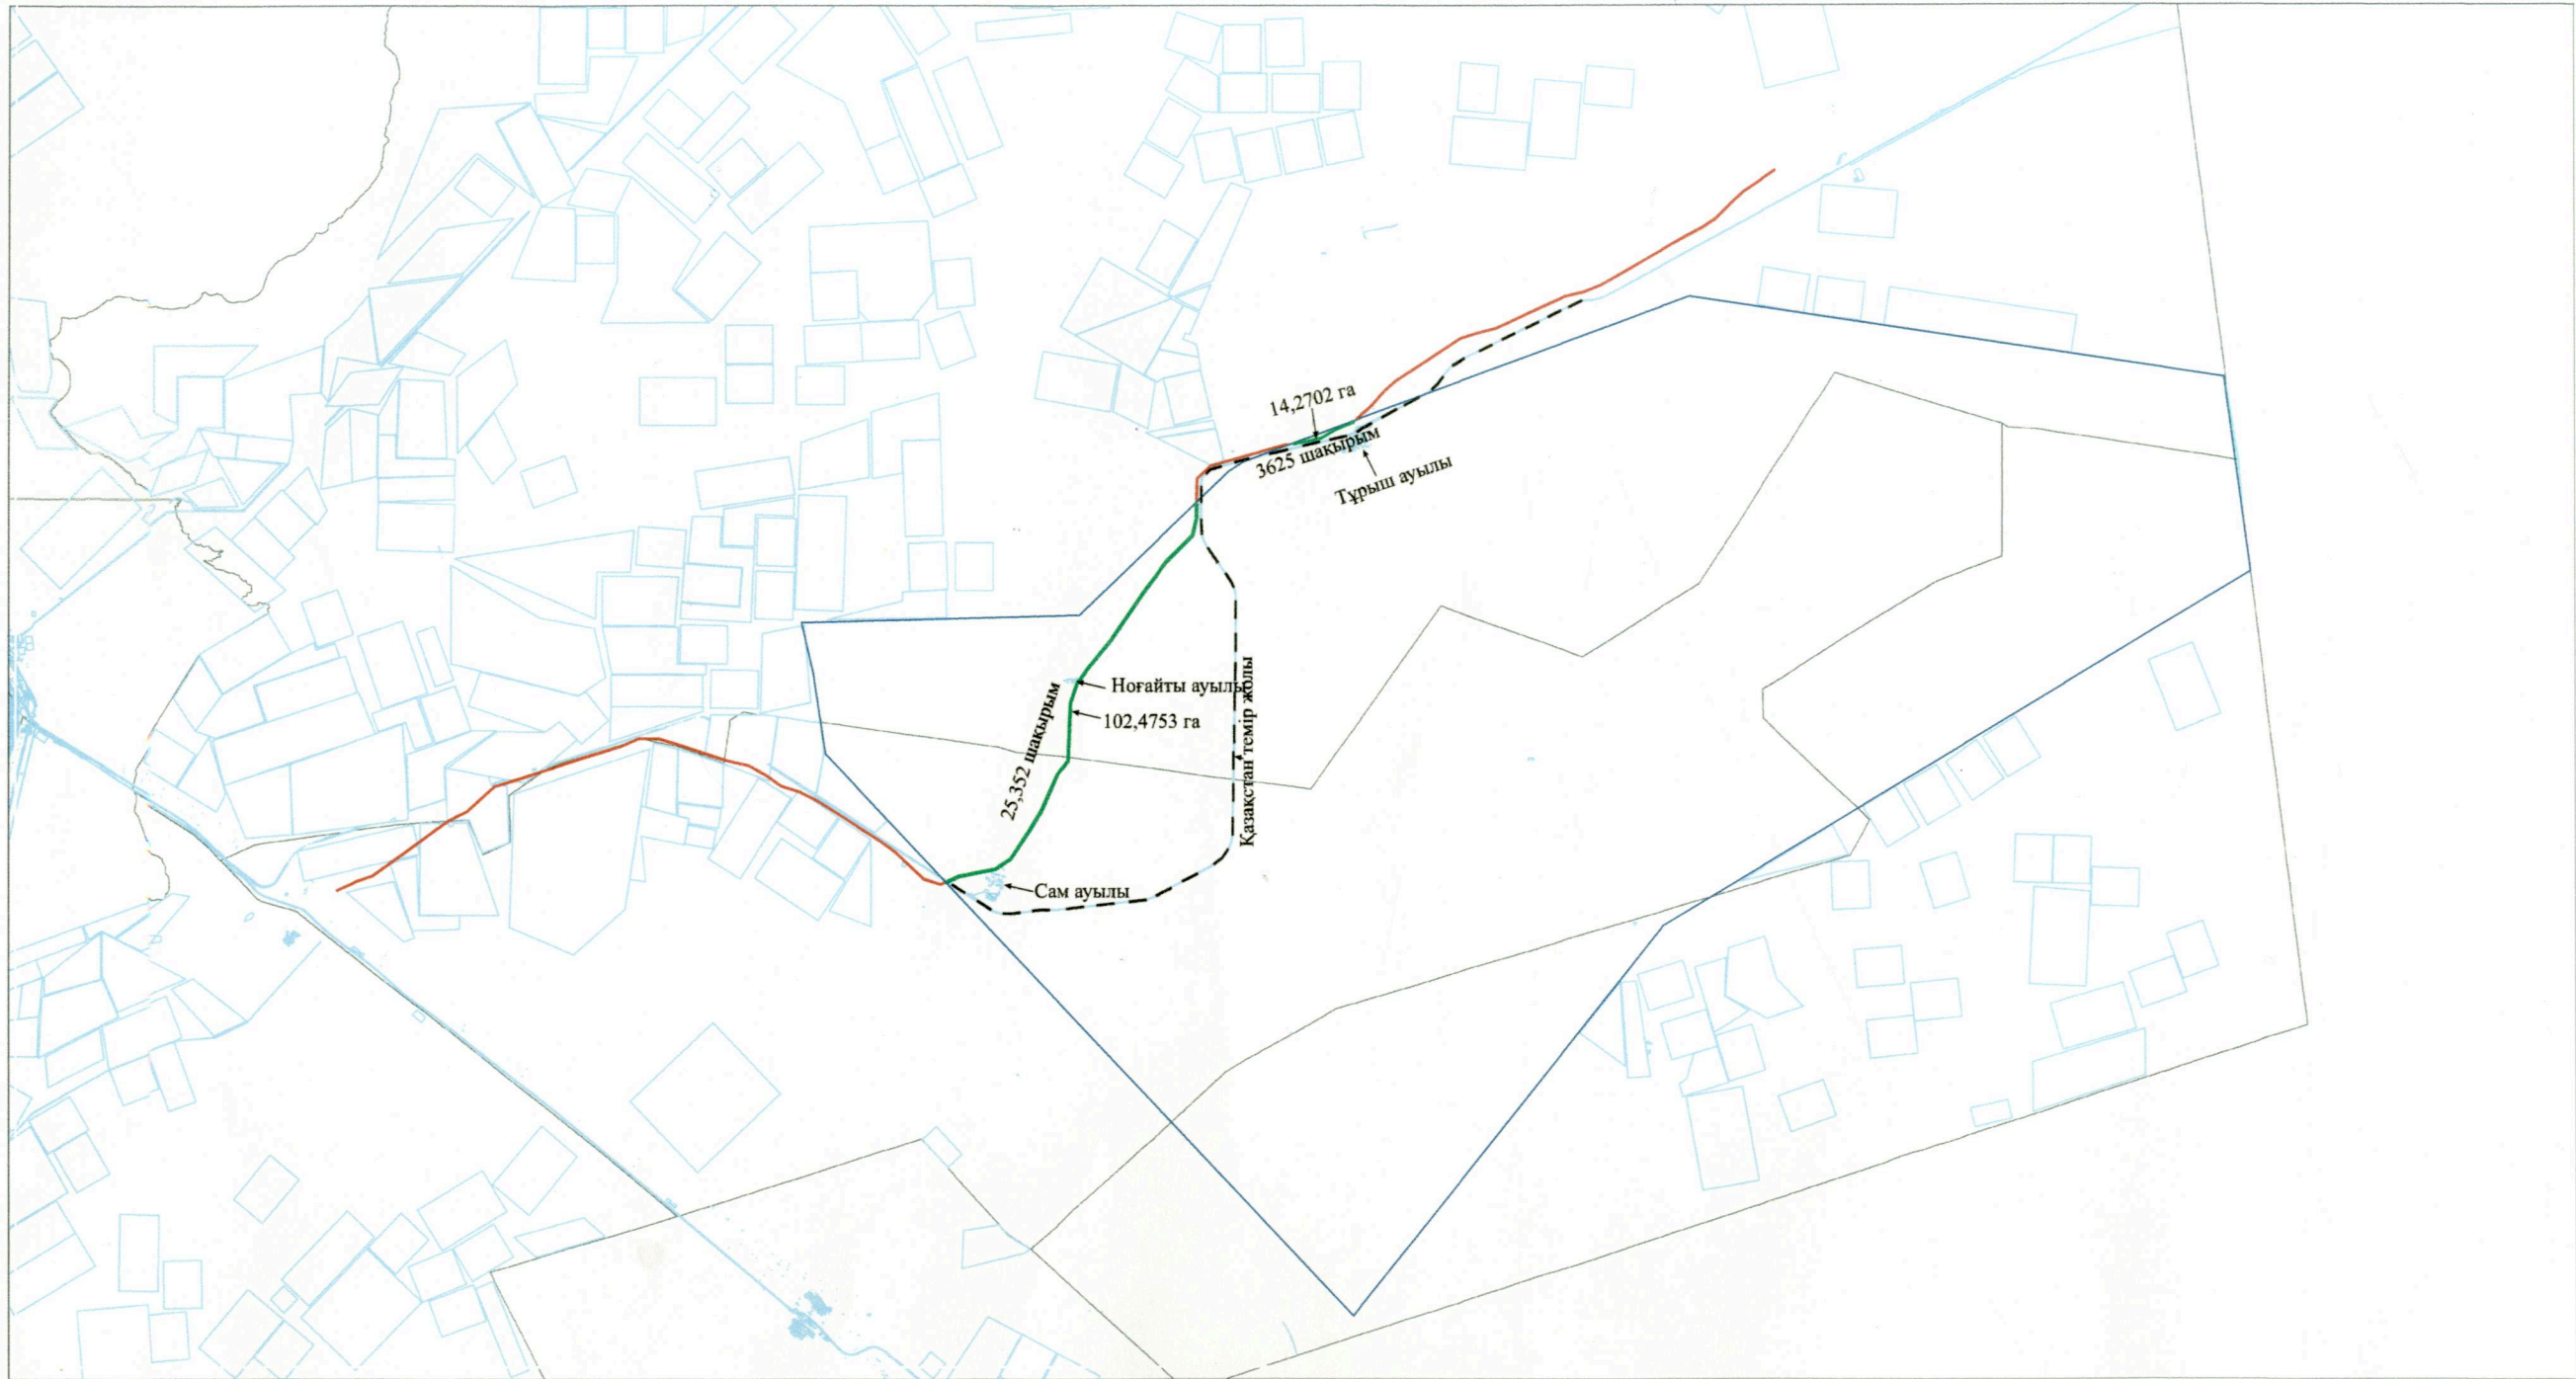

“Азаматтарға арналған үкімет” мемлекеттік корпорациясы”
 коммерциялық емес акционерлік қоғамның Маңғыстау облысы
 бойынша филиалы-Тіркеу және жер кадастры бойынша
 Бейнеу ауданы бөлімі.

Сам ормандар және жануарлар дүниесін қорғау жөніндегі
 мемлекеттік мекемесі жер учаскесінің ішінен өтетін
 “Бейнеу-Сексеуіл автомобиль жолының ұзындығы 28,977
 шақырым басып өтеді. Жалпы алаңы-116,7455 га

Шарты белгілері:

-  - Бейнеу-Сексеуіл автомобиль жолы.
-  - Сам ормандар және жануарлар дүниесін қорғай жөніндегі ММ-сінің шекарасы.

-  - Сам ормандар және жануарлар дүниесін қорғау жөніндегі ММ-сінің ішінен өтіп жатқан “Бейнеу-Сексеуіл” автомобиль жолы.
-  - “Қазақстан темір жолы” ҰК” АҚ

				Жерге орналастыруды жобалау	
жобаның орындаушысы	аты, әкесінің аты (бар болса) тегі	колы	күні	Бейнеу ауданы Жер кадастры бөлімі	масштабы
Басты (тексерді)	С.Э.Айтбаев		05.07.2023		1:250 000
орындаушы	Ж.Т.Байжанов		12.08.2023		