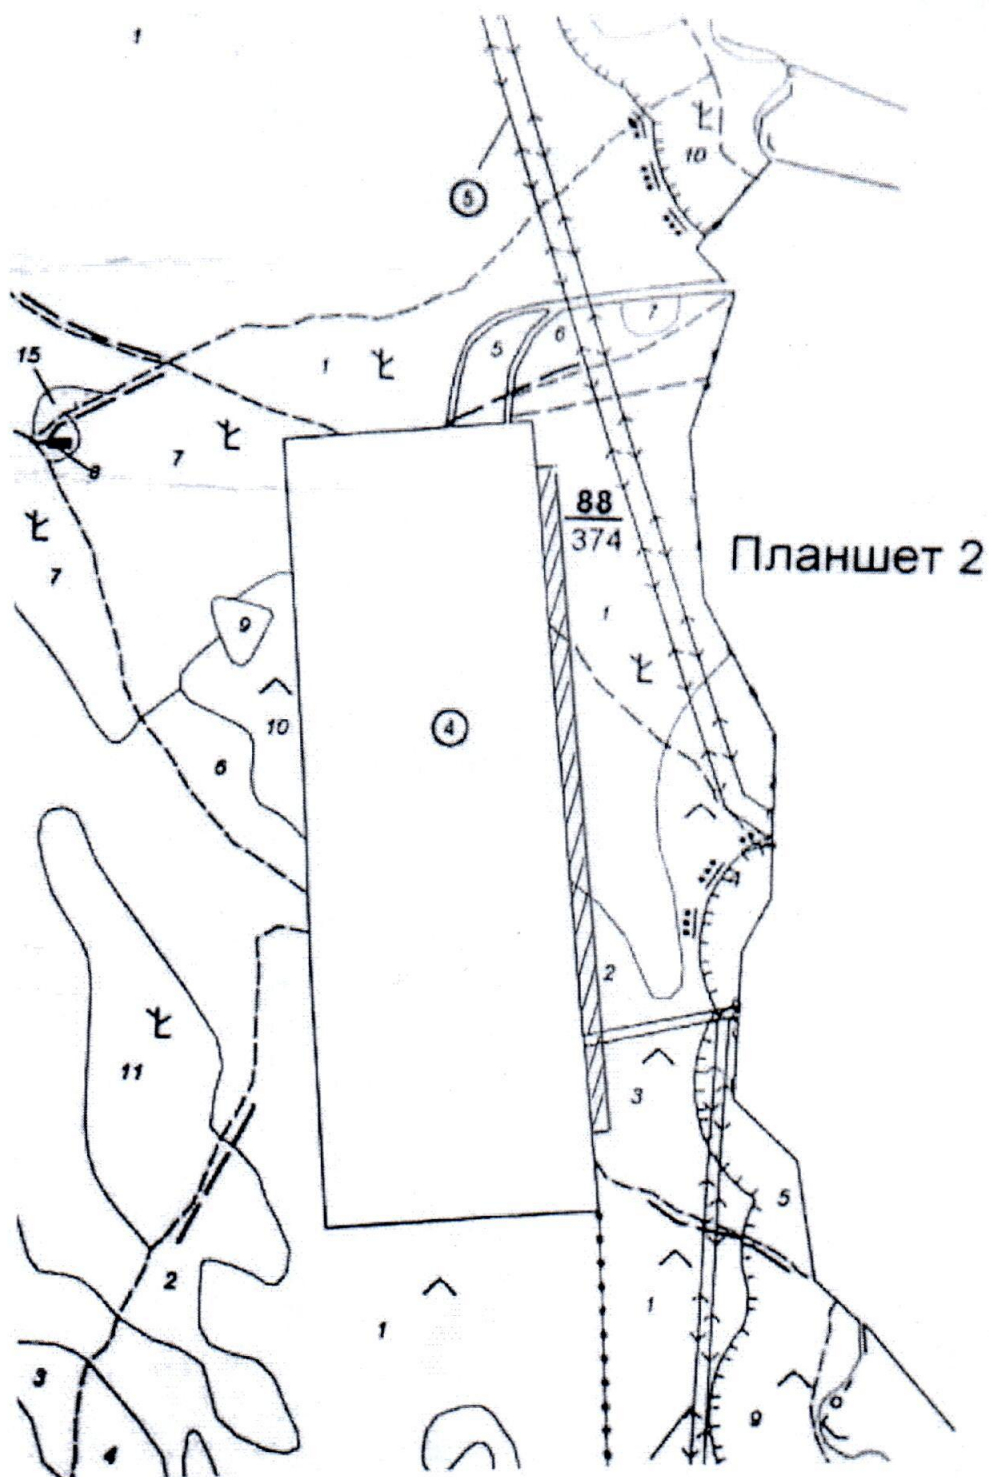

«Қосқұдық ормандарды және жануарлар дүниесін қорғау жөніндегі мекемесі» КММ жерінен СЭЗ «Jibek Joly» сұралып отырған жер учаскесінің шекаралары көрсетілген орман орналастыру жобасынан масштабы 1:10000 орман картасынан (планшетің) көшірмесі.