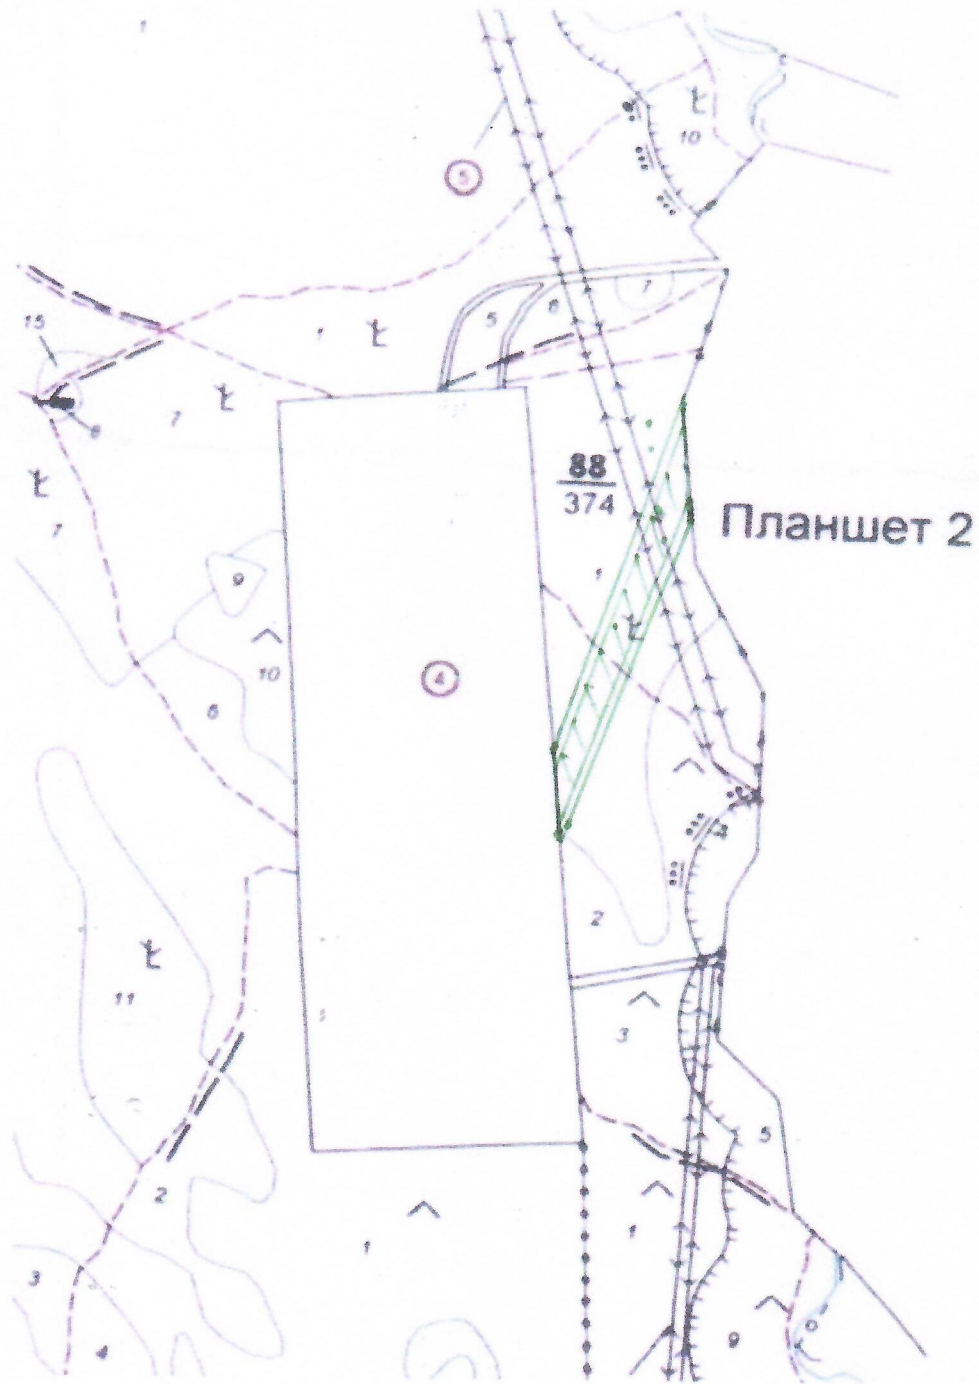

«Қосқудық ормандарды және жануарлар дүниесін қорғау жөніндегі мекемесі » КММ жерінен СЭЗ «Jibek Joly» сұралып отырған жер учаскесінің шекаралары көрсетілген орман орналастыру жобасынан масштабы 1:10000 орман картасынан (планшетің) көшірмесі.

Директор Коскудукского КГУ
по охране лесов и животного мира

М. Камбетов

«Қосқұдық ормандарды және жануарлар дүниесін қорғау жөніндегі мекемесі » КММ жерінен СЭЗ «Libek Joly» сұралып отырған жер учаскесінің шекаралары көрсетілген орман орналастыру жобасынан масштабы 1:10000 орман картасынан (планшетін) көшірмесі.