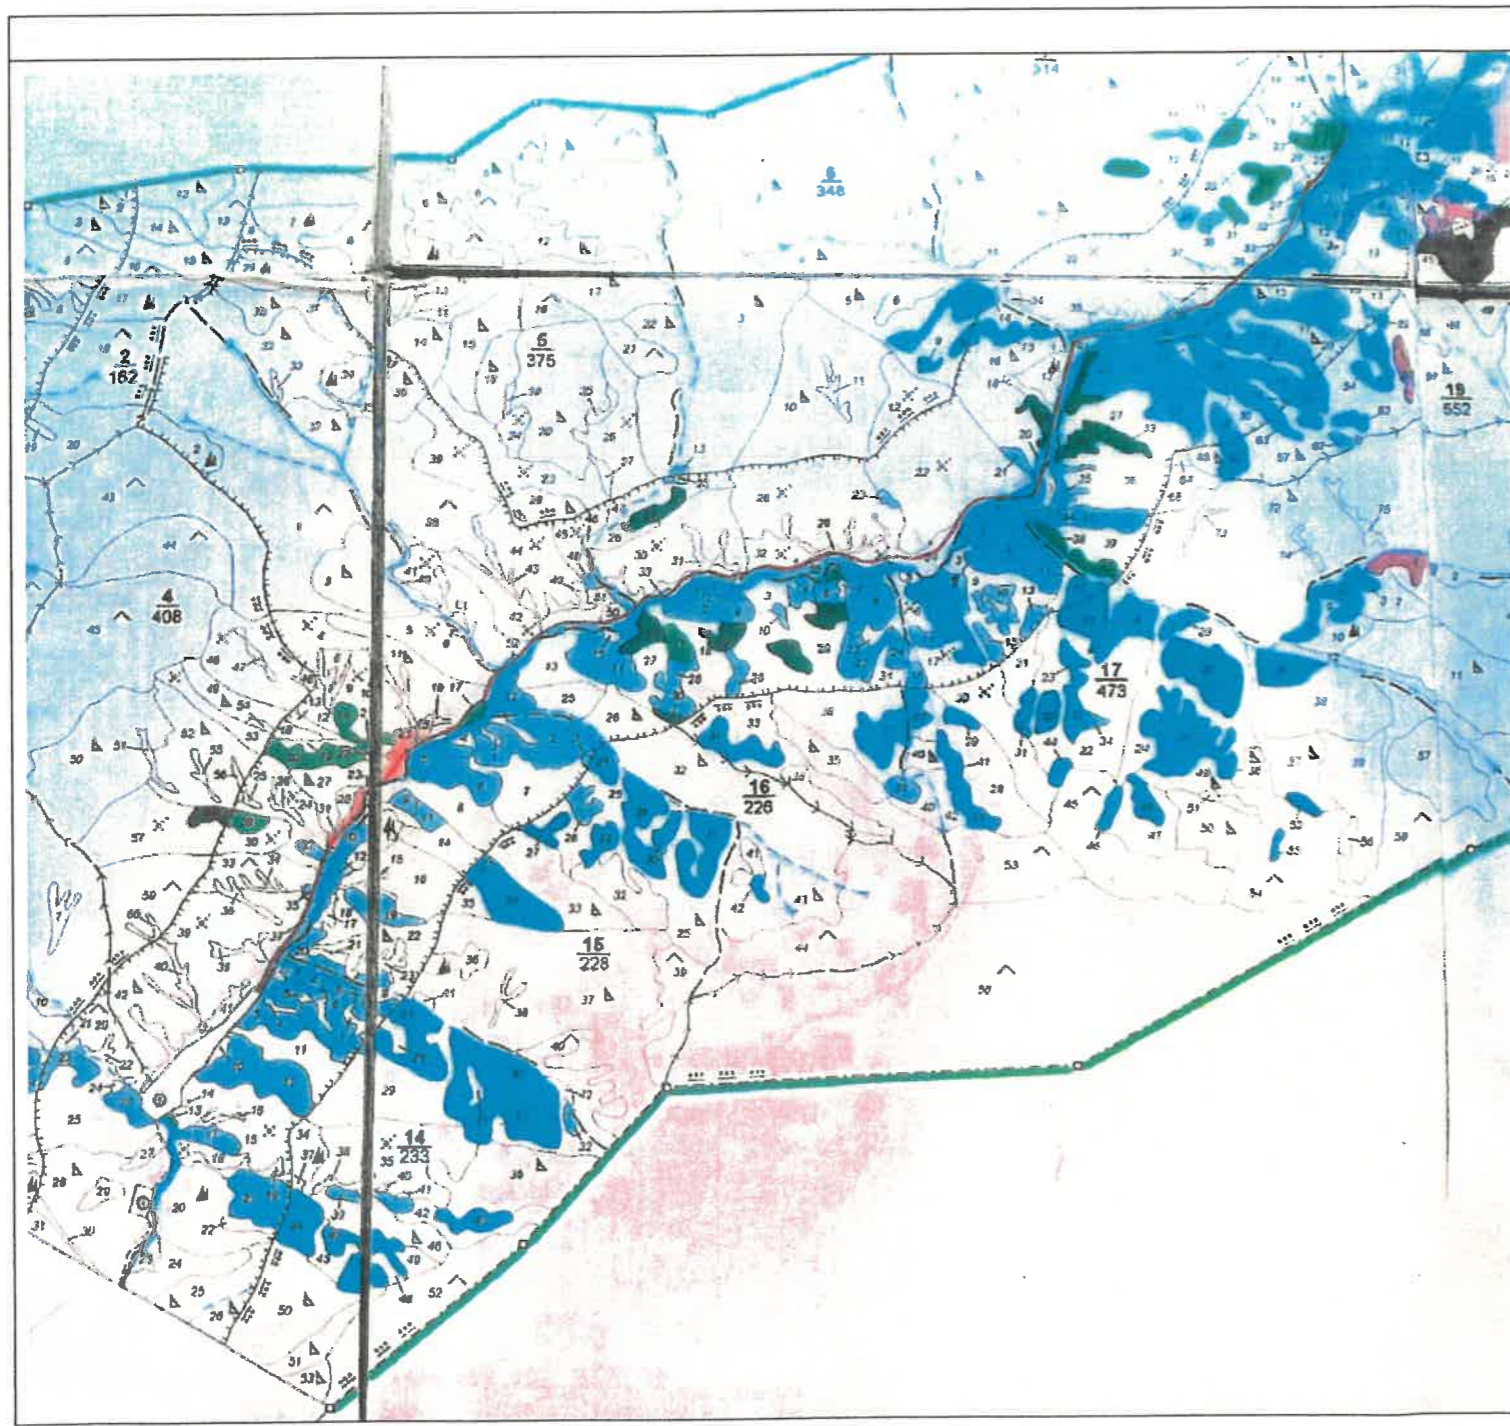

«Утверждаю»

Директор КГУ «Талдыкорганское лесное хозяйство»

М.Оханов

2023г.

Выкопировка

Из планшета Коринского лесничества КГУ «Талдыкорганское лесное хозяйство»
под обслуживание ВЛ-10кВ №8А от ВЛ-10кВ №8 до КТП-10/0,4кВ – 1,0879 га.

Масштаб 1 : 10 000

Условные обозначения

3,4,14,5,6 - Номера кварталов

1,0879 – Площадь участка

3,28,25... - Номера выделов

ЛЕСНЫЕ И НЕЛЕСНЫЕ УГОДЬЯ И ГЕОГРАФИЧЕСКАЯ НАГРУЗКА

кустарники	плантации для пром и энерг целей	сады, мазн для пашн, и мезлн целей	лесные питомники	гари и погибшие насажд	свалы	пашни	сенокосы	пастбища (выгоны)	озера	реки и ручьи, мосты и каналы	паросыл. сети и ручьи
ключи, родники	багажа	карьеры	населенные пункты	кладбища							

ГРАНИЦЫ

административных районов	сельских округов	лесничеств	кварталов по просекам	кварталов по естественным рубкам	лесных дач	номер квартала/выдела				
						14/14				

Инженер лесопользования

Г.Зияданова