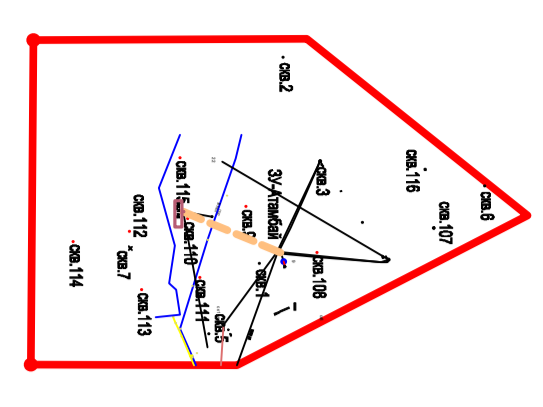

Жемьобдаса зурна метрополденчи
М 1:5000

М/р Аманду-Сармае

Миб. N модн.	Тобхуси у баш.	Баш. уад. N	Сарнабаш
X-2024/03-02-11	Равор РП	05.08.24	Сар.Аманду
	Сее Цаань		

Име	Кучу	Ишти	Дило	Дани	Жемьобдаса зурна метрополденчи XVIII-синах
Равор	С.С.С.С.	С.С.С.С.	С.С.С.С.	С.С.С.С.	3 Инженерин обденчи
Транд 1	Транд 2	Транд 3	Транд 4	Транд 5	Транд 6
С.С.С.С.	С.С.С.С.	С.С.С.С.	С.С.С.С.	С.С.С.С.	С.С.С.С.
Ишени	Транд 7	Транд 8	Транд 9	Транд 10	Транд 11
С.С.С.С.	С.С.С.С.	С.С.С.С.	С.С.С.С.	С.С.С.С.	С.С.С.С.