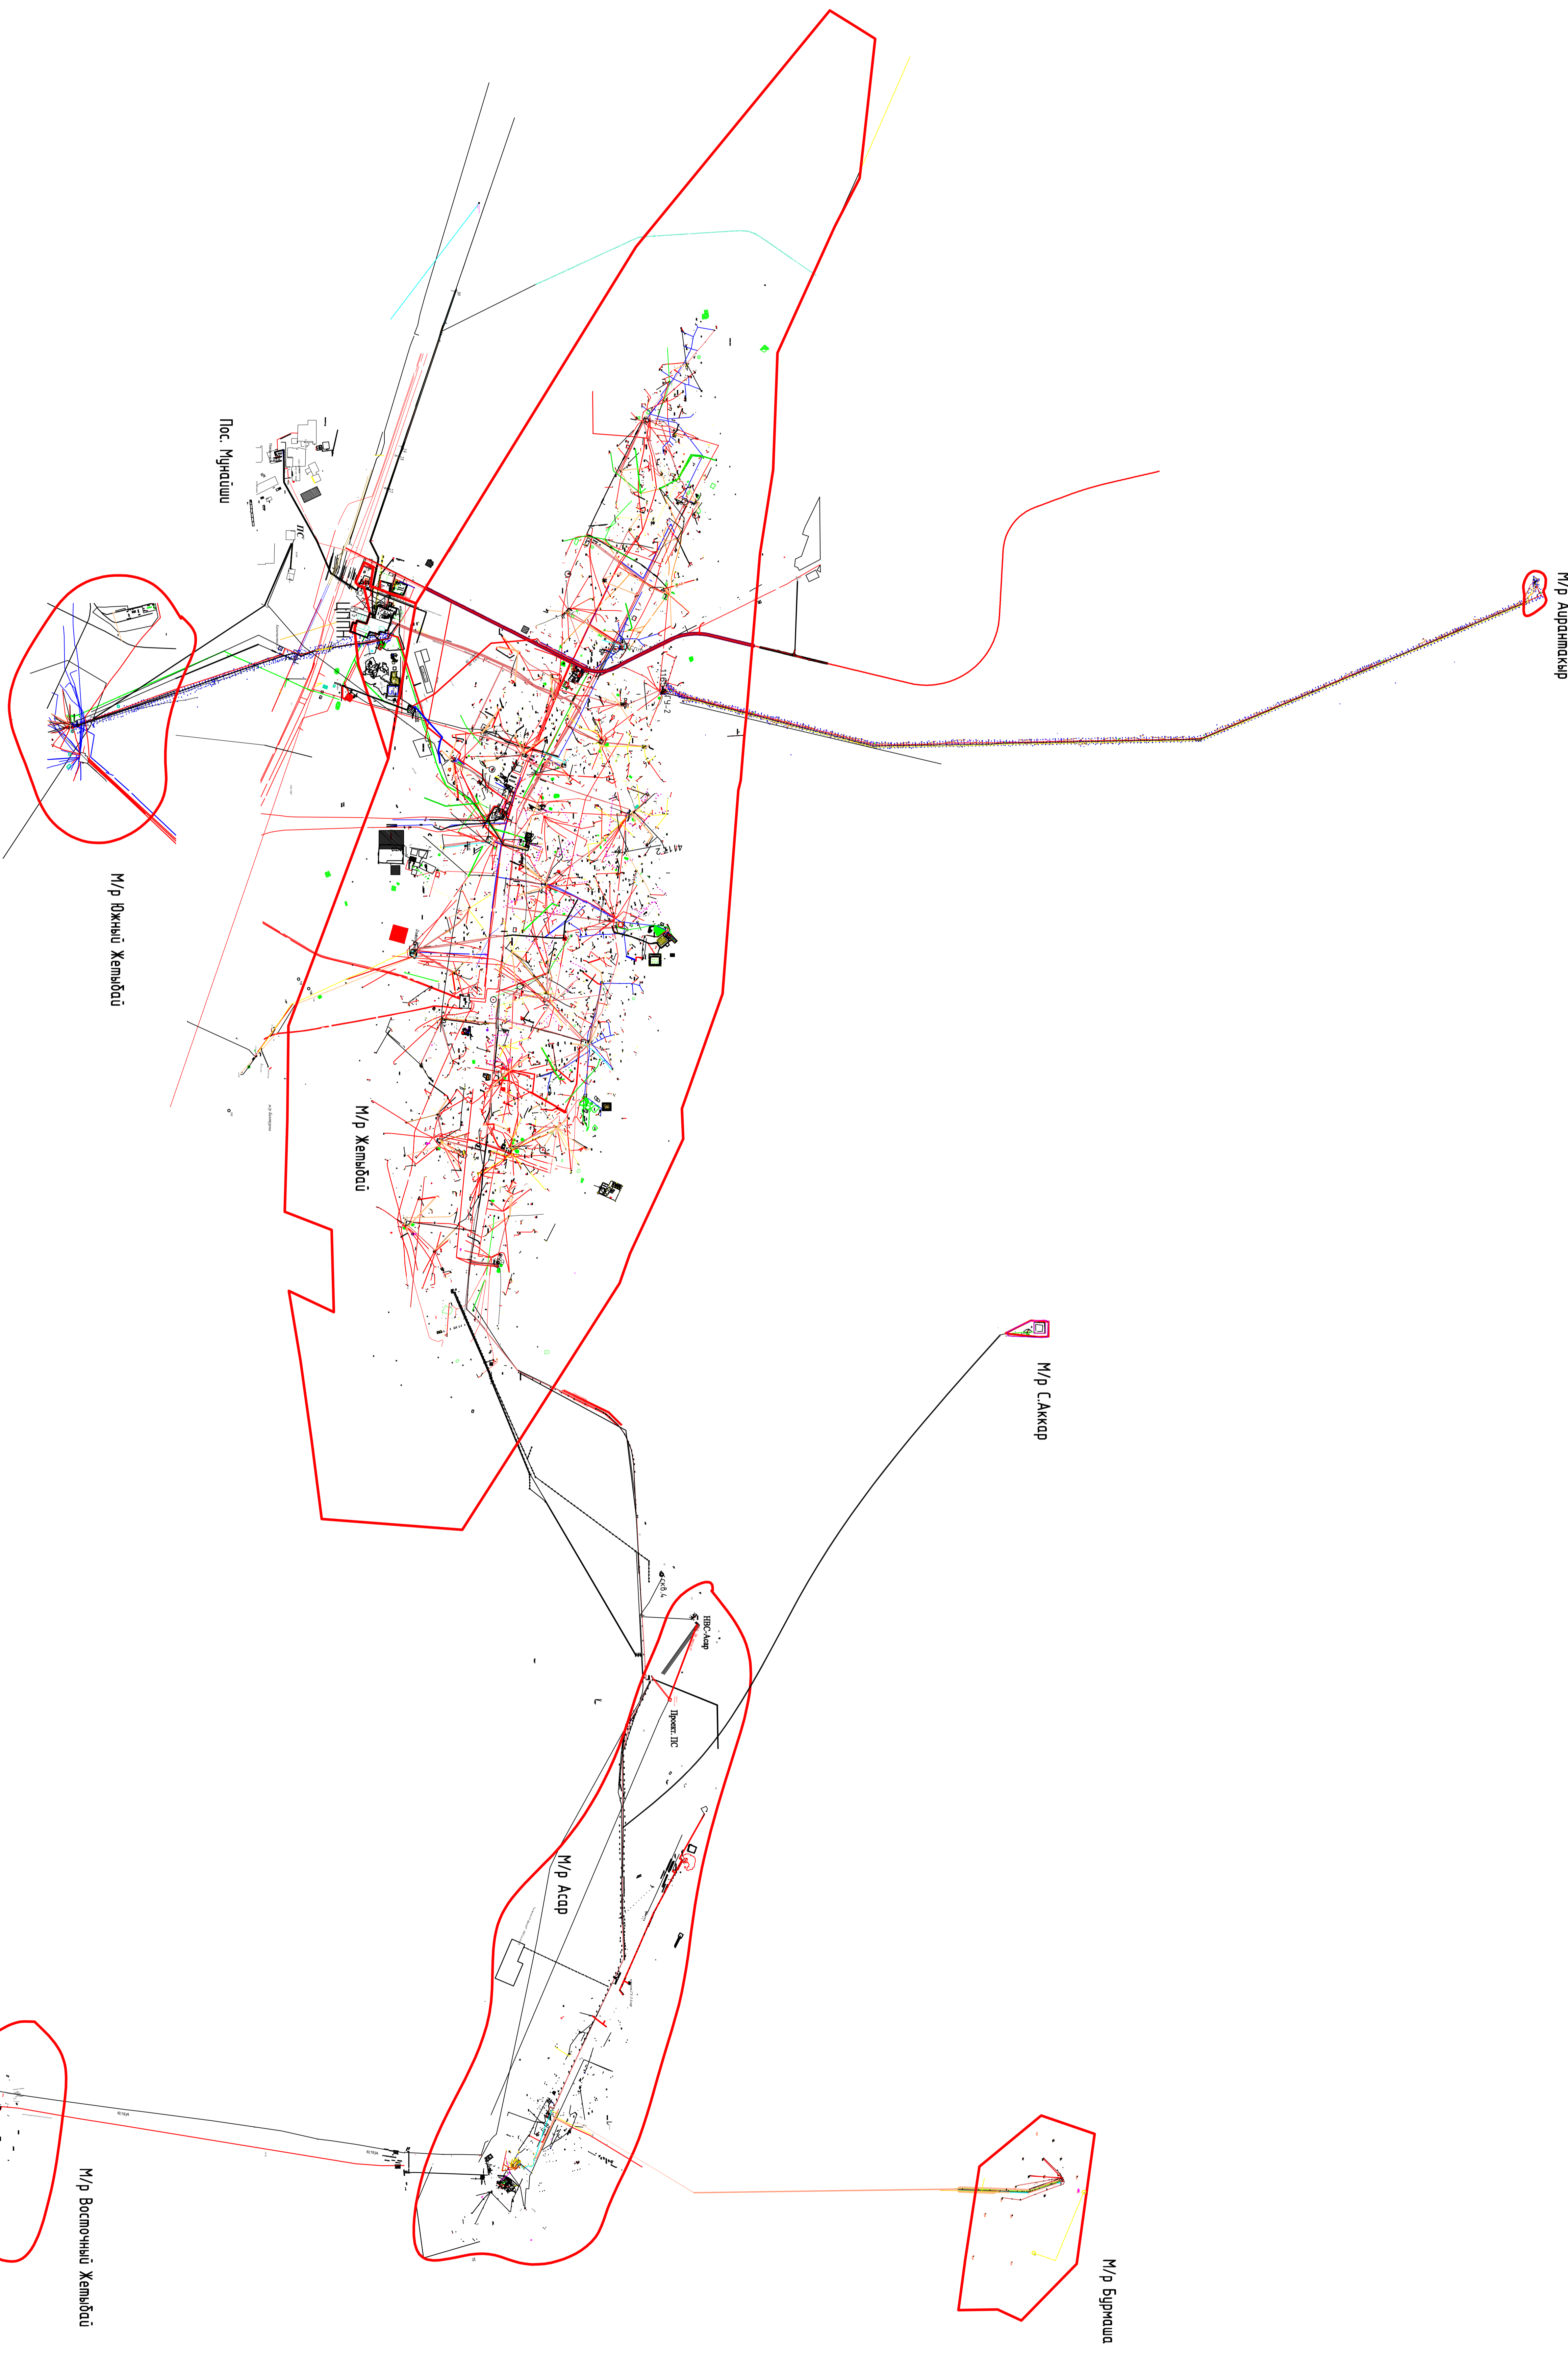

Жемьобдаса зурна метрополденчи
М 1:5000

М/р Аманду-Сармае

Миб. N модн.	Тобхуси у баш.	Баш. уад. N	Сарнабаш
X-2024/03-02-11	Равор РП	05.08.24	Сар.Аманду
	Сее Цаань		

Име	Кучу	Ишти	Дило	Дани	Жемьобдаса зурна метрополденчи XVIII-синах
Равор	С.С.С.С.	С.С.С.С.	С.С.С.С.	С.С.С.С.	3 Инженерин обденчи
Транд 1	Транд 2	Транд 3	Транд 4	Транд 5	Транд 6
С.С.С.С.	С.С.С.С.	С.С.С.С.	С.С.С.С.	С.С.С.С.	С.С.С.С.
Ишени	Транд 7	Транд 8	Транд 9	Транд 10	Транд 11
С.С.С.С.	С.С.С.С.	С.С.С.С.	С.С.С.С.	С.С.С.С.	С.С.С.С.

Ушдене беленчел
- гомея метрополденчи